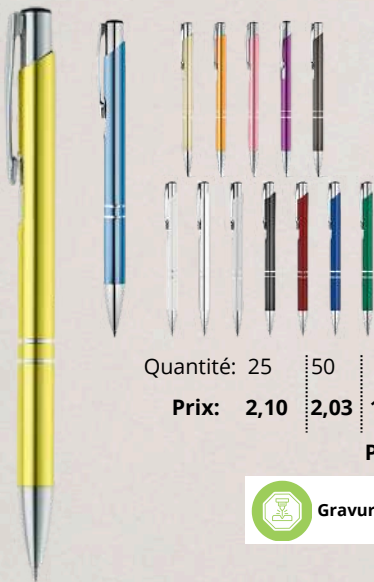

Dimensions : 13,7 cm
Couleur : Rouge, Jaune, Vert, Bleu, Natural, Orange

Quantité:	25	50	75	100	125	150	175	200
Prix:	0,91	0,88	0,85	0,82	0,79	0,76	0,73	0,70

Prix unitaire TTC

BETA - Stylo à bille en aluminium

A partir de 1,61€

Stylo à bille en aluminium avec clip et finition métallique. Disponible dans une large gamme de couleurs. Encre bleue.

Dimensions : 10 x 137 mm
Couleur : Noir, Blanc, Bleu royal, Orange, Vert, Bordeaux, Bleu clair, Violet, Doré, Argenté, Rose Clair, Gun métal, Argenté satiné

Quantité: 25 50 75 100 125 150 175 200

Prix: 2,10 2,03 1,96 1,89 1,82 1,75 1,68 1,61

Prix unitaire TTC

Gravure laser

Impression UV

Delia - Stylo bille en aluminium

A partir de 1,61€

Stylo bille en aluminium avec revêtement UV, mine bleue. Fourni avec une encre d'origine allemande Dokumental.