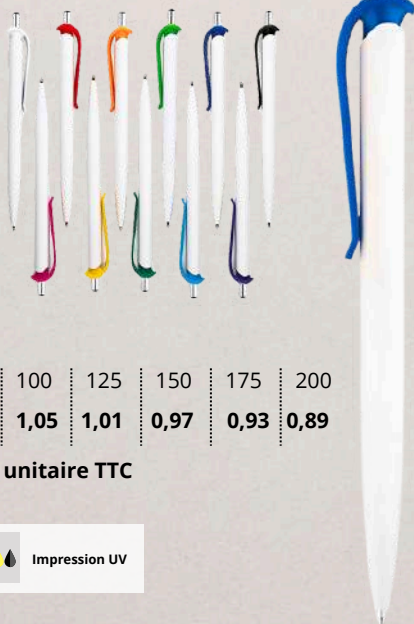

Prix unitaire TTC

MOLLA - Stylo à bille

A partir de 1,28 €

Stylo à bille avec clip et prise en main antidérapante colorée.

Dimensions: ø13 x 140 mm
Couleur : Rouge, Orange, Jaune, Vert, Bleu, Bleu clair

Quantité:	25	50	75	100	125	150	175	200
Prix:	1,67	1,61	1,56	1,50	1,45	1,39	1,33	1,28

Prix unitaire TTC

ANA - Stylo à bille

A partir de 0,89 €

Stylo en plastique avec clip disponible en différents coloris. Écriture bleue.

Dimensions : 10 x 145 mm
Couleur : Noir, Rouge, Blanc, Orange, Jaune, Vert, Bleu, Bleu clair, Rose, Violet, Vert Clair

Quantité:	25	50	75	100	125	150	175	200
Prix:	1,16	1,13	1,09	1,05	1,01	0,97	0,93	0,89

Prix unitaire TTC

CARIBE - Stylo à bille

A partir de 1,06 €

Stylo en plastique avec clip plastique et grip antidérapant en gomme. Disponible en plusieurs coloris. Écriture bleue

Dimensions : 10 x 138 mm
Couleur : Rouge, Blanc, Orange, Jaune, Vert, Bleu, Rose, Vert Clair

Quantité:	25	50	75	100	125	150	175	200
Prix:	1,38	1,33	1,29	1,24	1,20	1,15	1,10	1,06

Prix unitaire TTC

MARS - Stylo à bille