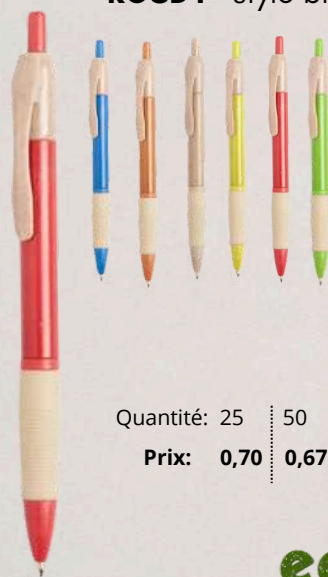

A partir de 1,38€

Stylo bille en bambou avec embout pour écran tactile avec clip en métal, mine noire.

Dimensions : ø 1 cm

Quantité:	25	50	75	100	125	150	175	200
Prix:	1,80	1,74	1,68	1,62	1,56	1,50	1,44	1,38

Prix unitaire TTC

ROSDY - stylo bille fibres de blé / ABS

A partir de 0,53€

Stylo nature en combinaison de fibres de blé et de matériaux ABS, afin d'encourager l'utilisation de matières premières naturelles et de réduire les émissions polluantes. Avec poignée assortie, mécanisme bouton-poussoir et encre bleue. Disponible dans une variété de couleurs de la nature.

Dimensions : 14.5 cm
Couleur : Rouge, Jaune, Vert, Bleu, Natural, Orange

Quantité:	25	50	75	100	125	150	175	200
Prix:	0,70	0,67	0,65	0,63	0,60	0,58	0,56	0,53

Prix unitaire TTC

JANEIRO - Stylo à bille en café / ABS

A partir de 0,86€

Vous recherchez un stylo publicitaire écologique et personnalisable pour votre entreprise ? Ne cherchez plus ! Ce stylo est composé à 40% de cosse de café recyclé, une belle alternative au tout plastique. Ce stylo a une taille de 14 cm et un diamètre de 0,95 cm, encre bleue. Personnalisez en ligne le stylo en ajoutant le logo de votre entreprise.