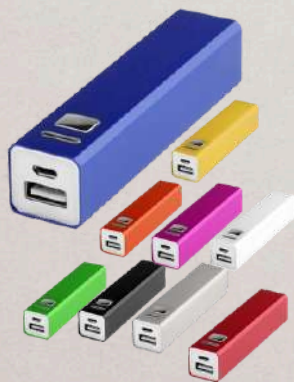

Power Bank- Batterie auxiliaire externe en aluminium

A partir de 6,18€

Batterie auxiliaire externe en aluminium de 2200 mAh de capacité de charge. Bouton pratique sur le côté avec indicateur de charge LED, facile à transporter en raison de sa petite taille et disponible dans une gamme de couleurs, spécialement conçu pour le marquage laser. Contient un câble micro USB. Présenté dans une boîte de conception attrayante.

Dimensions : 9.4 x 2.2 x 2.2 cm

Couleur : Argent, Noir, Rouge, Blanc, Jaune, Vert, Bleu, Orange, Fuchsia

Quantité:	25	50	75	100	125	150	175	200
Prix:	9,50	9,03	8,55	8,08	7,60	7,13	6,65	6,18

Prix unitaire TTC