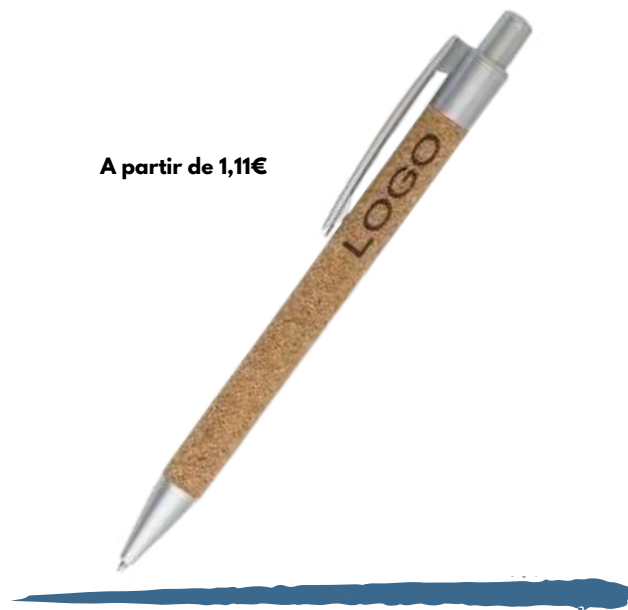

MONTADO - Stylo bille en liège / blé-pail

Stylo bille poussoir avec corps en liège et paille de blé (50%) et plastique ABS (50%). Encre bleue. Le liège est un matériau naturel, en raison de sa nature structurée et de sa porosité de surface, le résultat d'impression final par article peut présenter des écarts.

Dimensions : ø1x14 cm
Couleur : Noir, Vert, Bleu, Beige

Quantité:	25	50	75	100	125	150	175	200
Prix:	1,14	1,10	1,06	1,03	0,99	0,95	0,91	0,87
Prix unitaire TTC								

A partir de 1,11€